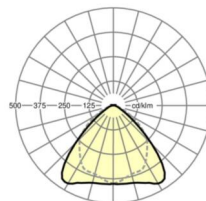

параметры

номер заказа	19510007040
код EAN	4020863446162
номер таможенного тарифа	94051190
Знак прохождения контроля	IP 20, класс защиты I, F, HACCP DIN10500/Food/IFS-пригодность для применения/BRC, Indoor, CE
Степень ударопрочности IK	IK03 (5°C bis 30°C)
Температура окружения	та 5°C в 30°C
Гарантийный срок	5 лет
Государственные программы поддержки	BEG - государственные субсидии для энергосберегающих зданий (действительна только для Германии)

электротехника

Балласт	Электронный драйвер, дежурное освещение 3ч. (1 штука)
Мощность системы	64W
сетевое напряжение	230V/50Hz
автоматический предохранитель (пусковой ток)	10 штук/B10, 16 штук/B16, 10 штук/C10, 16 штук/C16
класс энергосбережения/Источник света	C

DEEP-LINK

<https://www.regiolum.de/ru/article/19510007040>

Ссылка	LED 11000lm 840
ηLB	100 %
Φ ↓/↑	98 % / 2 %
UGR поп./вдоль	23.7 / 25.1